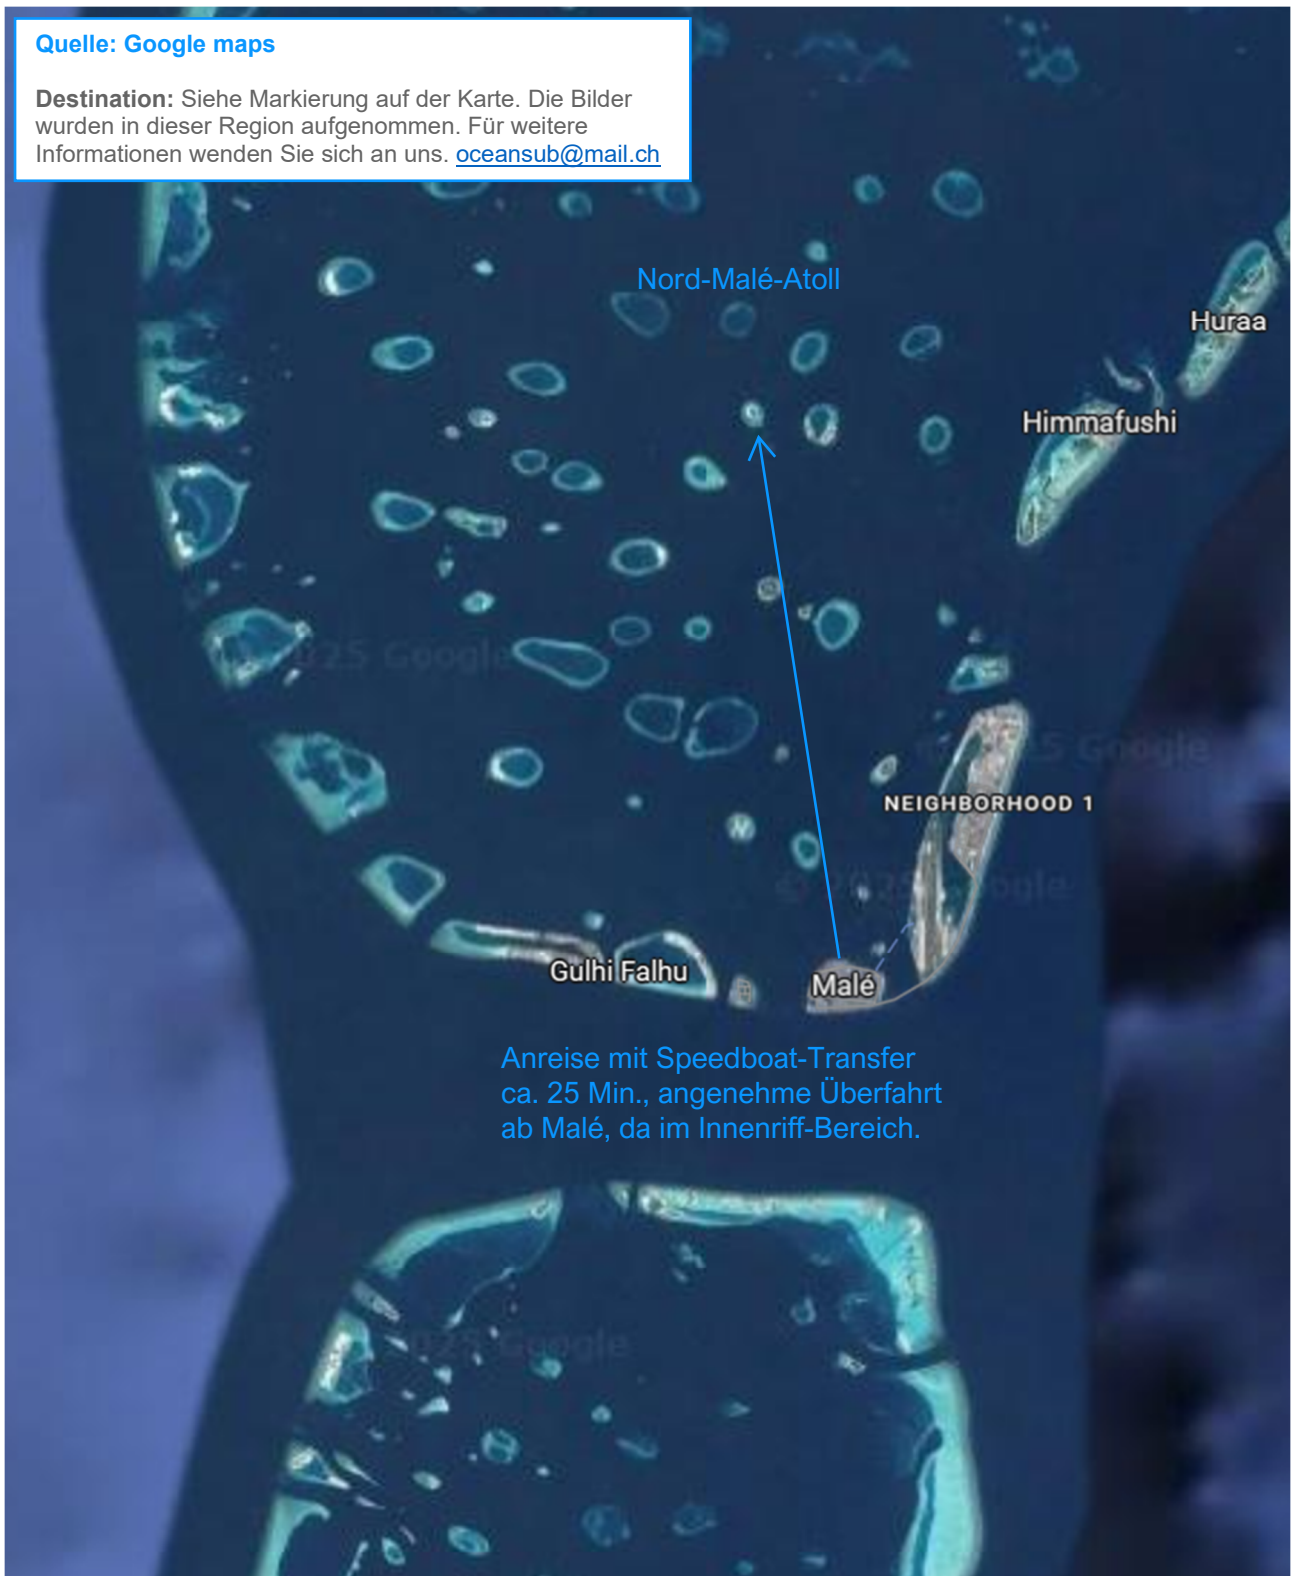

# Informationen zu den Destinationen *Oceansub*

## Malediven 2025

Quelle: Google maps

**Destination:** Siehe Markierung auf der Karte. Die Bilder wurden in dieser Region aufgenommen. Für weitere Informationen wenden Sie sich an uns. [oceansub@mail.ch](mailto:oceansub@mail.ch)

Anreise mit Speedboat-Transfer  
ca. 25 Min., angenehme Überfahrt  
ab Malé, da im Innenriff-Bereich.